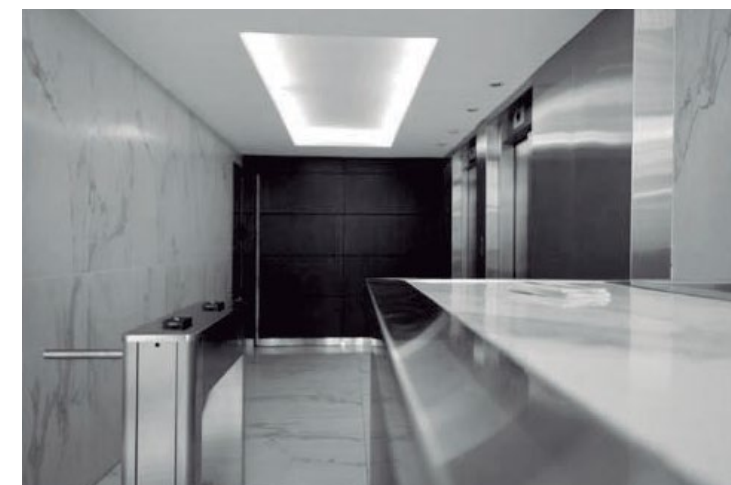

Rosbaco & Partners

Más de 30 años de experiencia en desarrollos inmobiliarios, arquitectura y construcción.

Ofreciendo servicios de:

- Comercialización
- Servicio Post Venta
- Comunidad Mood
- Administración

Hoy, liderada por un grupo joven de innovadores inquietos, curiosos, apasionados y comprometidos, continúa realizando proyectos integrales de excelencia, vanguardia e innovación.

30 años de experiencia

50.000 m2 construidos

1.000 unidades entregadas

42 edificios terminados

01 / Garay
02 / Casa Navarro

03 / Blanco Encalada
04 / Olazábal 5172

05 / Llerena 2655
06 / Soler 2001

07 / Interior Hall
08 / Ftiz Roy 2074